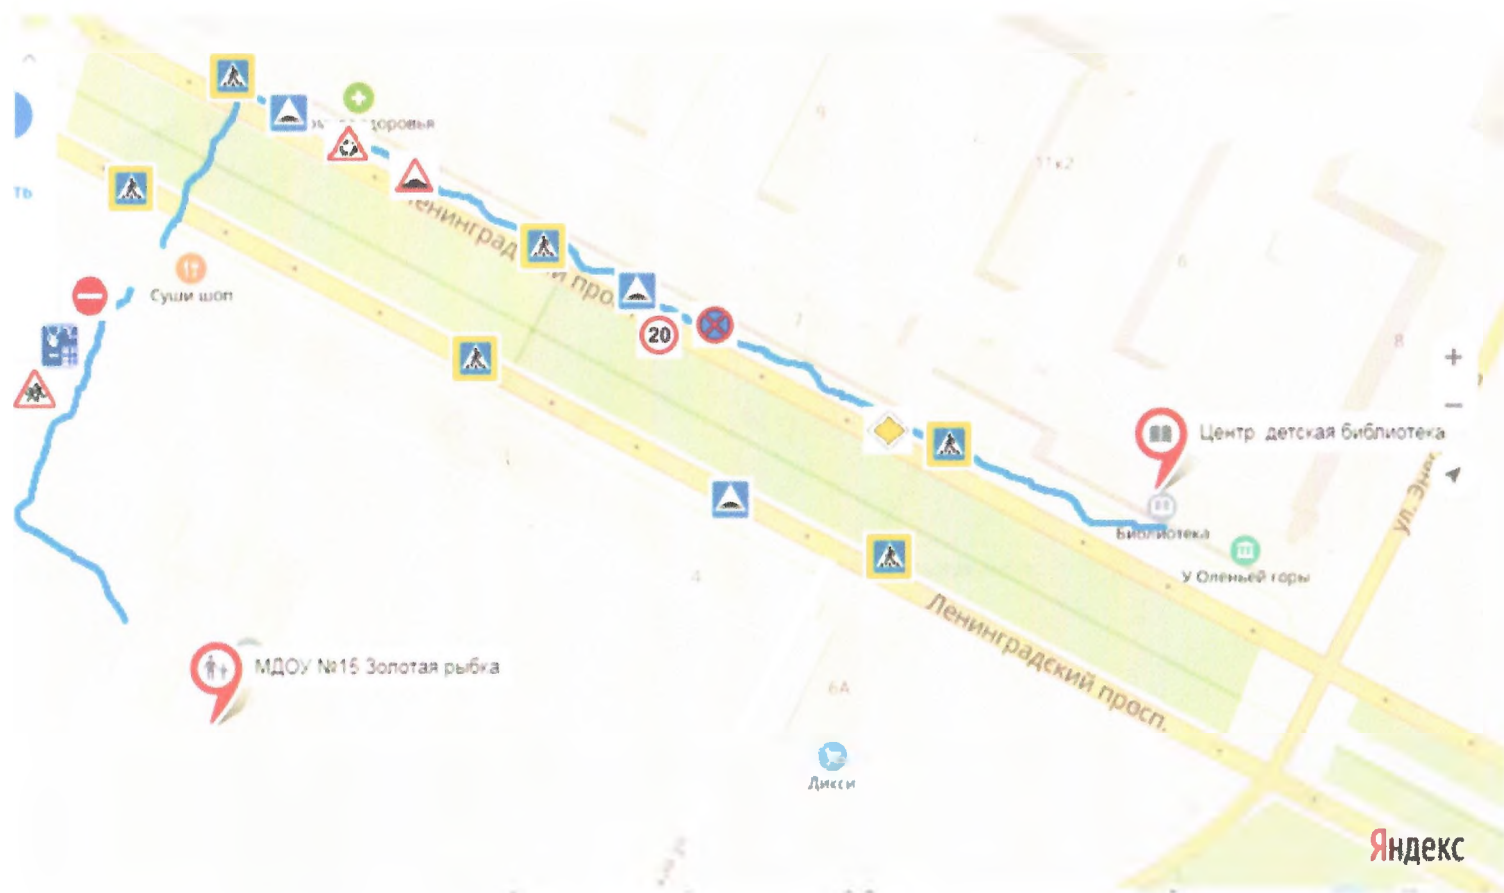

III. Приложения:

1. Безопасный путь движения детей (МДОУ №15 «Золотая рыбка» - ДЮСШ «Олимп»)
2. Безопасный путь движения детей (МДОУ №15 «Золотая рыбка» - Центральная городская детская библиотека)
3. Пути движения транспортных средств к местам разгрузки/погрузки и рекомендуемые пути передвижения детей по территории МДОУ №15 «Золотая рыбка»
4. План-схема расположения ОУ, пути движения детей к МДОУ №15 «Золотая рыбка»

План-схема расположения ОУ,
 путь движения детей
 (МДОУ №15 «Золотая рыбка» - ДЮСШ «Олимп»)

-  ДЗ «Осторожно, дети!»
-  ДЗ «Жилая зона»
-  ДЗ «Въезд запрещен»
-  ДЗ «Пешеходный переход»
-  ДЗ «Одностороннее движение»
-  ДЗ «Круговое движение»
-  ДЗ «Стоянка для инвалидов»
-  ДЗ «Уступите дорогу»
-  Движение детей

Приложение №1

Маршрут движения детей
(МДОУ №15 «Золотая рыбка» -
Центральная детская библиотека)

-  ДЗ «Осторожно, дети!»
-  ДЗ «Жилая зона»
-  ДЗ «Въезд запрещен»
-  ДЗ «Пешеходный переход»
-  ДЗ «Искусственная неровность»
-  ДЗ «Пересечение с круговым движением»
-  ДЗ «Ограничение максимальной скорости»
-  ДЗ «Остановка запрещена»
-  ДЗ «Главная дорога»

Пути движения транспортных средств к
местам разгрузки/погрузки и рекомендуемые
пути передвижения детей по территории
МДОУ №15 «Золотая рыбка»

 Въезд/выезд грузовых
транспортных средств

 Движение детей на
территории МДОУ №15
«Золотая рыбка»