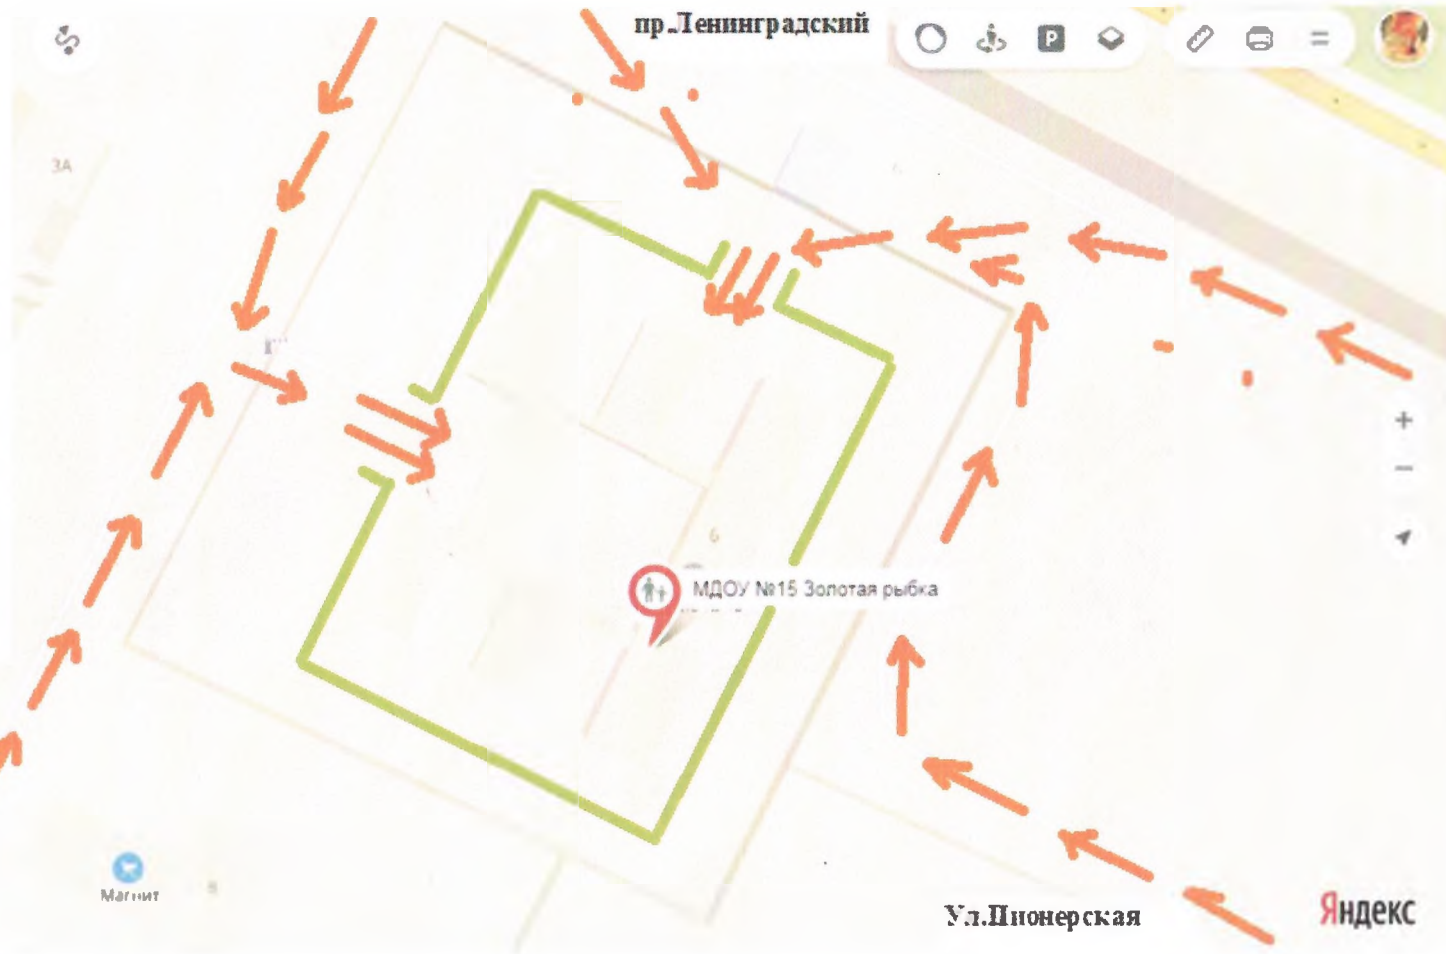

Пути движения транспортных средств к
местам разгрузки/погрузки и рекомендуемые
пути передвижения детей по территории
МДОУ №15 «Золотая рыбка»

 Въезд/выезд грузовых
транспортных средств

 Движение детей на
территории МДОУ №15
«Золотая рыбка»

 Ограждение учреждения
МДОУ №15 «Золотая рыбка»

 место разгрузки
погрузки

МДОУ №15 Золотая рыбка

План-схема
расположения ОУ,
пути движения
детей к МДОУ №15
«Золотая рыбка»

-  Направление
движения детей
-  Ограждение
образовательного
учреждения

Ул. Мурманская

Ул. Южная

пр. Ленинградский

Ул. Пионерская

Яндекс

Приложение №4