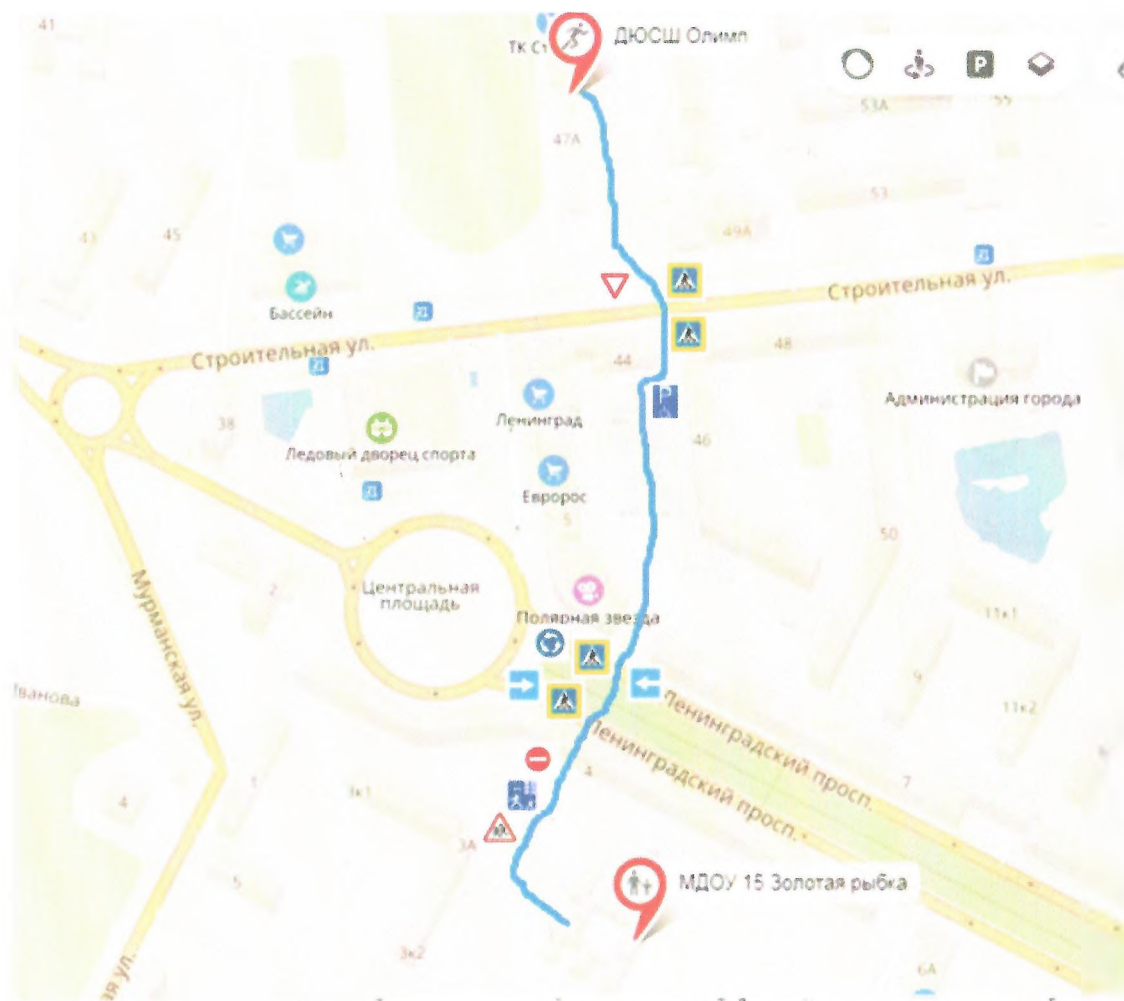

III. Приложения:

1. Безопасный путь движения детей (МДОУ №15 «Золотая рыбка» - ДЮСШ «Олимп»)
2. Безопасный путь движения детей (МДОУ №15 «Золотая рыбка» - Центральная городская детская библиотека)
3. Пути движения транспортных средств к местам разгрузки/погрузки и рекомендуемые пути передвижения детей по территории МДОУ №15 «Золотая рыбка»
4. План-схема расположения ОУ, пути движения детей к МДОУ №15 «Золотая рыбка»

План-схема расположения ОУ,
 путь движения детей
 (МДОУ №15 «Золотая рыбка» - ДЮСШ «Олимп»)

-  ДЗ «Осторожно, дети!»
-  ДЗ «Жилая зона»
-  ДЗ «Въезд запрещен»
-  ДЗ «Пешеходный переход»
-  ДЗ «Одностороннее движение»
-  ДЗ «Круговое движение»
-  ДЗ «Стоянка для инвалидов»
-  ДЗ «Уступите дорогу»
-  Движение детей